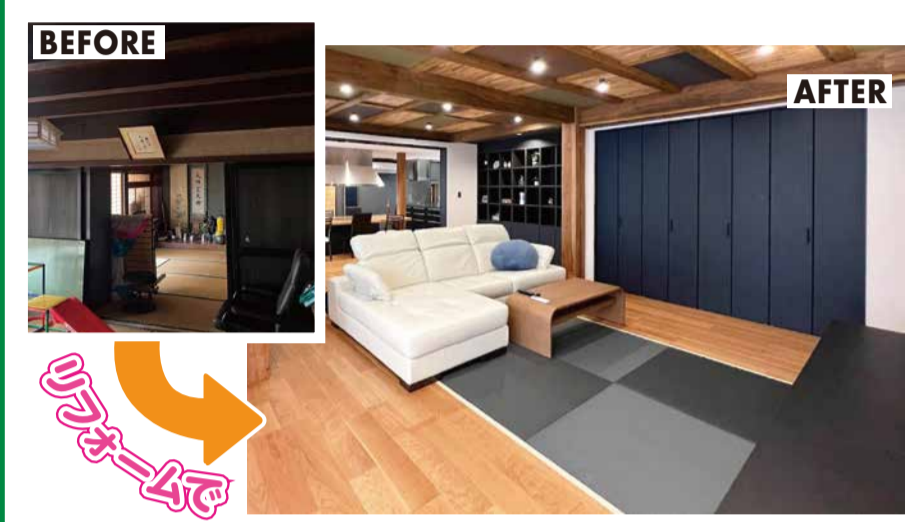

初夏のリフォーム祭

来場無料
事前予約不要

イベント開催日時
5月 30日・31日 **6月 6日・7日**
10:00~17:00

1階まるごとリフォーム

・使い勝手UP!・耐熱性能UP!

施工データ
・築年数:70年
・工事期間:3ヶ月
・工事面積:70㎡
・工事内容:LDK、トイレ、洗面、
寝室、玄関

金額
1500.0万円 (税別)
(税込16,500,000円)

水廻りまるごとスタンダードパック

LIXIL ノクト キッチン 定価:1,299,600円(税込) 商品代:646,000円	アイトップ ラクヴィア 浴室 定価:1,205,000円(税込) 商品代:518,000円	TOTO GGA1 トイレ 定価:296,000円(税込) 商品代:170,000円	Panasonic シーライン 洗面 定価:305,700円(税込) 商品代:120,000円

定価3,025,800円
57% OFF
128.8万円
1,416,800円(税込)

初めて買う方 応援します! 中古住宅を買ってリフォーム

私たちが中古を買ってリフォームしました
この暮らしに満足です。中古リフォームで正解です。

種別:一戸建 築年数:18年 工法:木造
工期:3ヶ月 延床:約229.68㎡

大切なお知らせ これからの「暮らし」を大切にしたいみなさまへ

いつもタテシ・リフォームをご愛顧いただき、誠にありがとうございます。現在、中東情報の緊迫化の影響により、世界的に原材料の不足や物流の混乱が続いております。それに伴い、リフォームに関わる受託設備においても、「製品価格の変動」や「お届けまでの大幅な遅延」が発生し始めています。

価格について
・チラシ掲載の金額でご提供できるよう最大限努めておりますが、状況により変動する場合がございます。
・正確な金額は、現地調査のうえ「最新のお見積り」にて誠実にお伝えいたします。

納期について
・商品によってはお時間をいただく場合がございます。
・工期には十分な余裕を持ってご相談いただけますと幸いです。

「壊れてから」では、ご希望の時期に間に合わないかもしれません。

今ならまだ、2026年度の大型補助金を活用したお得なリフォームも可能です。
ご家族みなさまが、毎日を笑顔で安心して過ごせるように。まずは一度お気軽にご相談ください。
現地調査・お見積りは、これまで通り「無料」で承っております。

キッチンリフォーム どれでも一律 標準工事費 352,000円

アイトップ ラクヴィア 2550サイズ 商品代 44.6万円 (税別) (税込490,600円) 49% OFF	アイトップ エーデル 2550サイズ 商品代 81.78万円 (税別) (税込899,580円) ズバリ

お風呂リフォーム 在来・UBの給湯 標準工事費 580,000円

TOTO 1216サイズ サザナN 商品代 31.8万円 (税別) (税込349,800円) 57% OFF	LIXIL 1616サイズ リデアLBC 商品代 41.8万円 (税別) (税込459,800円) 61% OFF	TOTO 1616サイズ サザナS 商品代 51.8万円 (税別) (税込569,800円) 53% OFF	アイトップ 1616サイズ ラクヴィア 商品代 51.8万円 (税別) (税込569,800円) 57% OFF

トイレリフォーム どれでも一律 標準工事費 38,000円

TOTO ZJ1 (手洗付) 商品代 9.0万円 (税別) (税込99,000円) 66% OFF	TOTO GGA1 商品代 17.0万円 (税別) (税込187,000円) 42% OFF	TOTO ピュアレストQR(手洗なし) 商品代 17.8万円 (税別) (税込195,800円) 32% OFF	TOTO ピュアレストQR(手洗いあり) 商品代 21.8万円 (税別) (税込239,800円) 23% OFF

洗面化粧台リフォーム どれでも一律 標準工事費 38,000円

LIXIL 750サイズ ピアラ 商品代 13.5万円 (税別) (税込148,500円) 41% OFF	TOTO 750サイズ Vシリーズ 商品代 6.5万円 (税別) (税込71,500円) 57% OFF	TOTO 750サイズ サクア 商品代 17.0万円 (税別) (税込187,000円) 45% OFF	Panasonic 750サイズ シーライン 商品代 12.0万円 (税別) (税込132,000円) 61% OFF

あなたのお悩み、こんなエクステリアで解決!

洗濯物でお悩みなら テラス囲い テラス囲いがあれば、洗濯物に花粉がつかず、雨の日も気にしないで洗濯物を干せます。	お庭まわりでお悩みなら ウッドデッキ ウッドデッキで庭の手入れも軽減。庭と居間をつないで、家族団らんの快適スペースに。	駐車場でのお悩みなら カーポート 雨や雪の日も、気にせず乗り降りできます。鳥のふんや雨を遮り、車が汚れにくくなります。
防犯でお悩みなら フェンス 外からの視線をカットして、プライバシーを確保します。敷地に侵入される心配もなし。	宅配便でお悩みなら 宅配ボックス 宅配ボックスがあれば、不在時にも荷物を受け取れます。家事で手が離せなくても大丈夫。	洗濯物や天候でお悩みなら テラス屋根 夏の強い日差しや紫外線をカット。急な雨で洗濯物が台無しになる心配も減ります。

補助金活用 窓のリフォームに断然お得! 先進的窓リノベ事業 内窓の設置 外窓の設置 窓ガラスの交換 窓の高断熱化リフォームで 最大 100万円 もらえます!	玄関ドアや水廻りの改修も みらいエコ住宅 2026事業 リフォームで 最大 100万円	給湯器交換するなら今! 給湯省エネ事業 高効率給湯器の設置で 最大 17万円
2重サッシ LIXIL インプラス 小(W600XH700) Low-E複層ガラス 商品代 5.2万円 (税別) (税込57,200円)	玄関ドア LIXIL リシエント ドア3 M17 K2仕様 木目調 商品代 43.4万円 (税別) (税込477,400円)	エコキュート 補助金あり!早い者勝ちです!! LIXIL エコキュート CORONA CHP-E37AZ1 標準価格 43.0万円 補助金活用で 36万円 まで 最大 12万円 還元!

※上記の金額に加えて諸経費を頂戴いたします